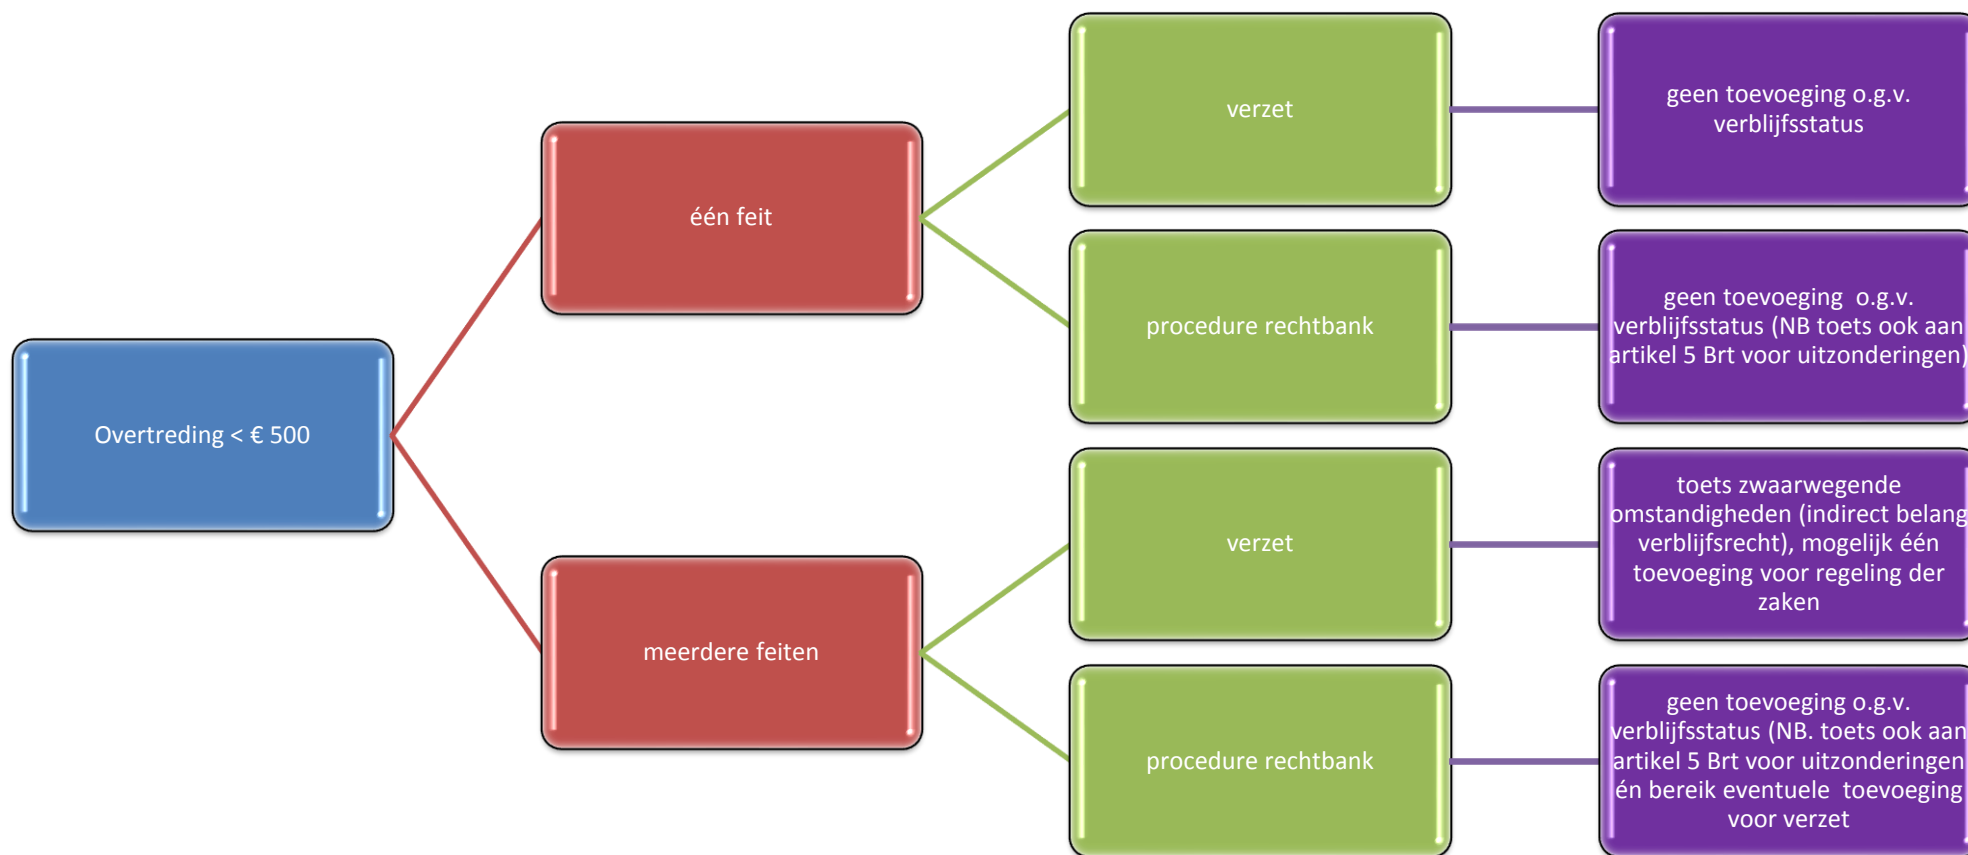

## S041 invloed strafbeschikking op verblijfsrechtelijke positie rechtzoekende(schematisch)

# S041 invloed strafbeschikking op verblijfsrechtelijke positie rechtzoekende(schematisch)