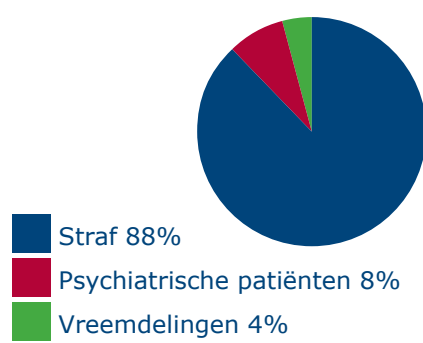

Piketdeclaraties