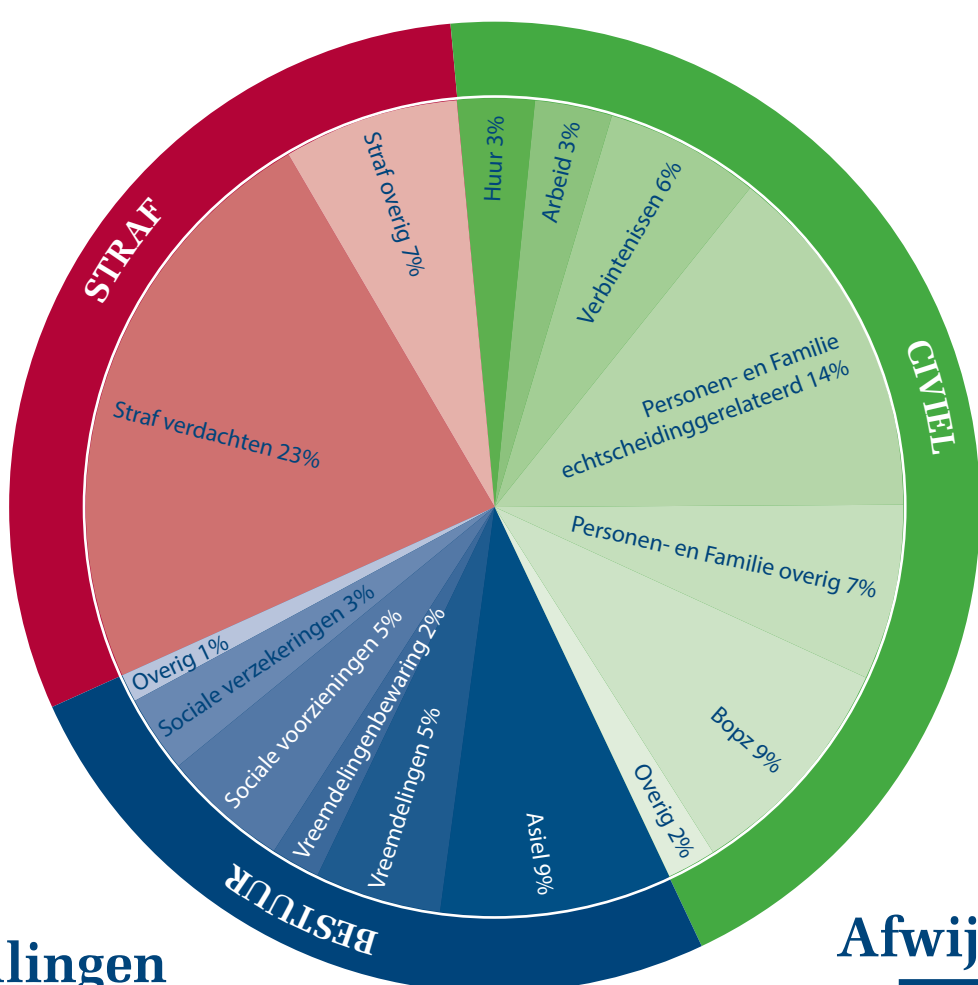

Toevoegingen