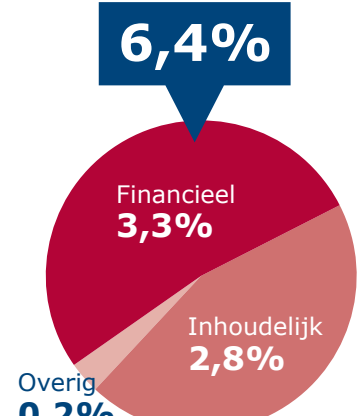

Afwijzingen