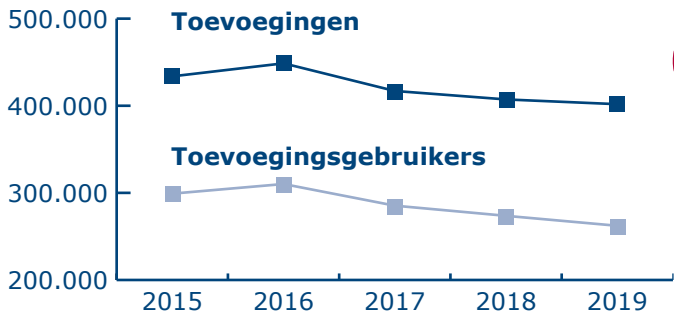

Toevoegingen