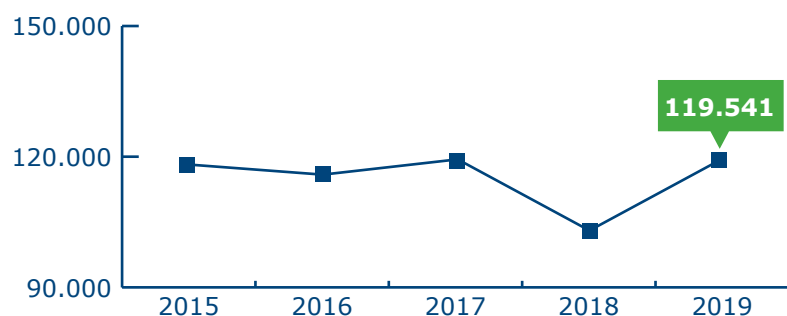

Piketdeclaraties