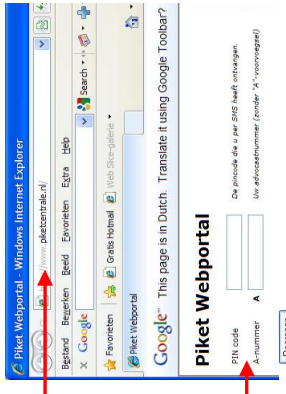

Globale werking SMS

Melding

Ontvangst en verwerking Piketcentrale

U gaat naar: www.piketcentrale.nl voer uw pincode welke u per SMS heeft ontvangen en uw A-nummer in, bevestig dit door te enteren of op doorgaan te klikken

Na controle van beide gegevens door het programma, ontvangt u in een 2^e SMS een beknopt overzicht van de melding: SMS 1/1 Meldingnr. 12345 - A. de Test - 01-02-1960 - 310/311/312 - Saiduz - Testlaan 1 - 010-1234567 - Politie de Groot - 010-7654321