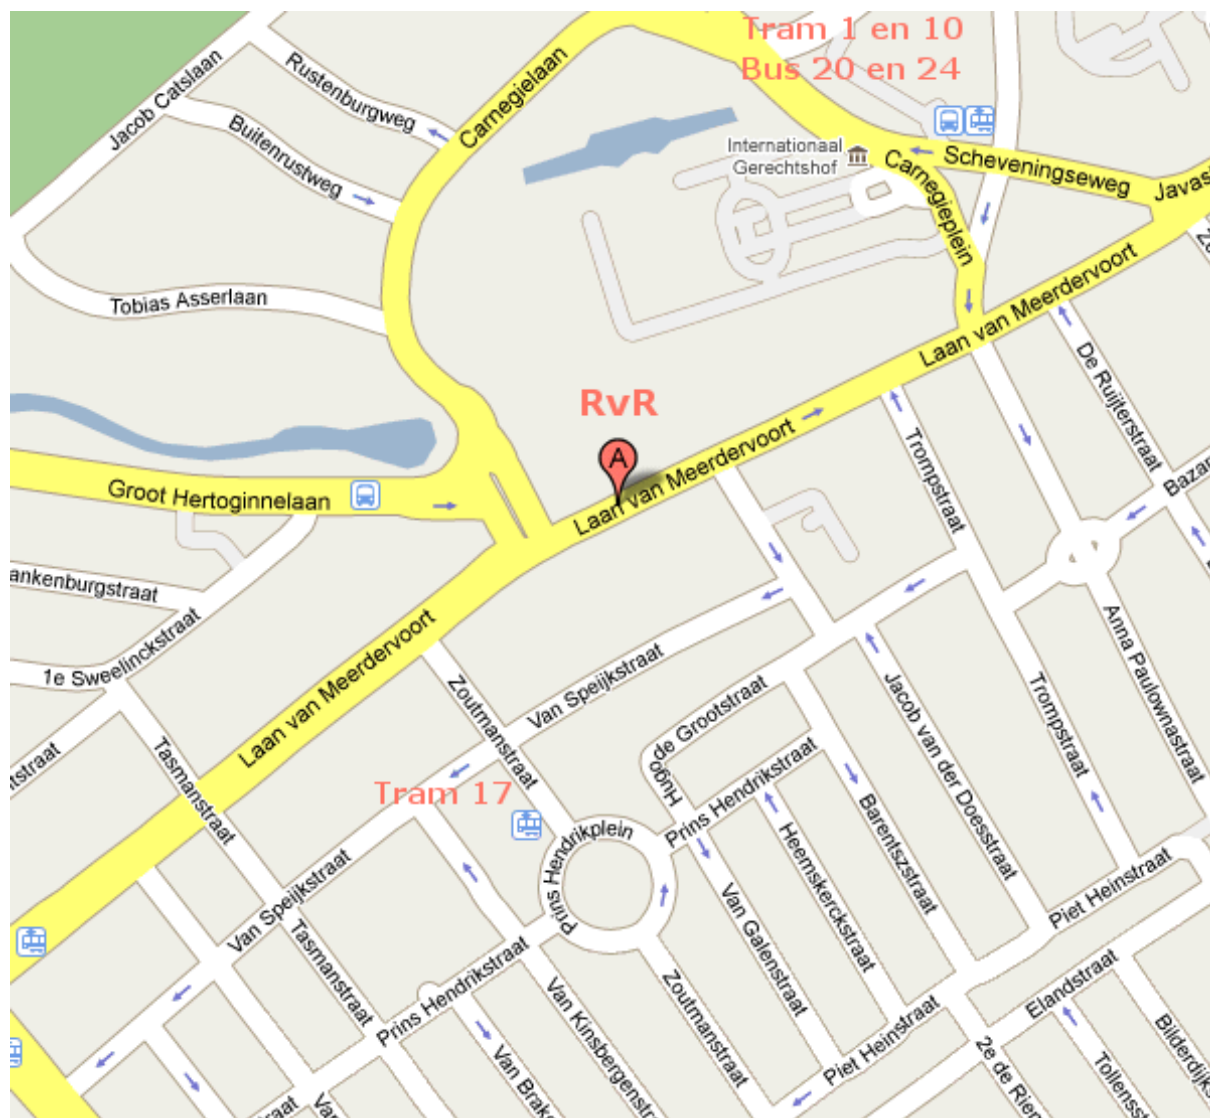

ROUTEBESCHRIJVING RAAD VOOR RECHTSBIJSTAND REGIOKANTOOR DEN HAAG

met openbaar vervoer

Vanaf Centraal Station met tram 10 of bus 24:

- U neemt tram 10 richting Statenkwartier of bus 24 richting Kijkduin;
- U stapt uit bij de halte Vredespaleis;
- U steekt het plein over en voor het Vredespaleis gaat u linksaf richting de Laan van Meerdervoort;
- U steekt de Laan van Meerdervoort niet over, maar gebruikt het trottoir aan de rechter zijde;
- Na ongeveer 150 meter vindt u ons pand op nummer 51;
- Ook bus 20 (Leyenburg – Oostduin) stopt bij deze halte

Vanaf Centraal Station met tram 17:

- U neemt tram 17 richting Statenkwartier;
- U stapt uit in de Zoutmanstraat, halte Van Speijkstraat;
- U loopt de Zoutmanstraat uit richting Laan van Meerdervoort;
- U gaat rechtsaf de Laan van Meerdervoort op en steekt over;
- Na ongeveer 50 meter vindt u ons pand op nummer 51

Vanaf Hollands Spoor met tram 1:

- U neemt tram 1 richting Scheveningen;
- U stapt uit bij de halte Vredespaleis;
- U steekt het plein over en voor het Vredespaleis gaat u linksaf richting de Laan van Meerdervoort;
- U steekt de Laan van Meerdervoort niet over, maar gaat rechtsaf de Laan van Meerdervoort op;
- Na ongeveer 150 meter vindt u ons pand op nummer 51;